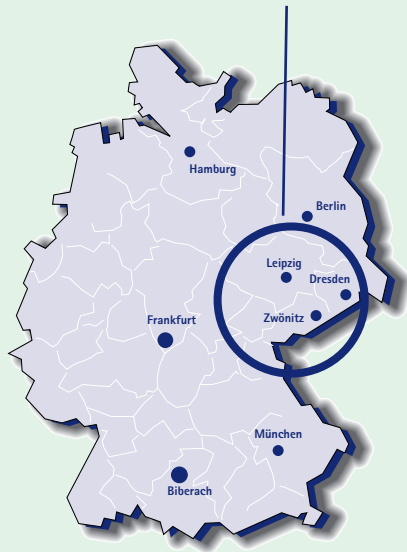

## Highway A 72

Exit Hartenstein >> follow left direction Hartenstein, 5 km on main street to crosspoint Lössnitz, Zwönitz, Raum  
 left direction to Lössnitz >> follow ca. 5 km till reaching B 169  
 left on B 169 >> direction Stollberg, ca. 6 km till reaching the entrance of Zwönitz  
 in Zwönitz follow the street up to railway-crossing, after 100 m right hand >> Ritter® building

## Zwönitz

## Autobahn A 72

Ausfahrt Hartenstein >> links Richtung Hartenstein, 5 km bis zur Kreuzung Lössnitz, Zwönitz, Raum folgen  
 links Richtung Lössnitz >> ca. 5 km folgen bis B 169  
 links auf B 169 >> Richtung Stollberg, ca. 6 km bis Ortseingang Zwönitz  
 in Zwönitz der Hauptstraße folgen bis Bahnübergang,  
 >> dann nach 100 m auf der rechten Seite >> das Ritter® Gebäude