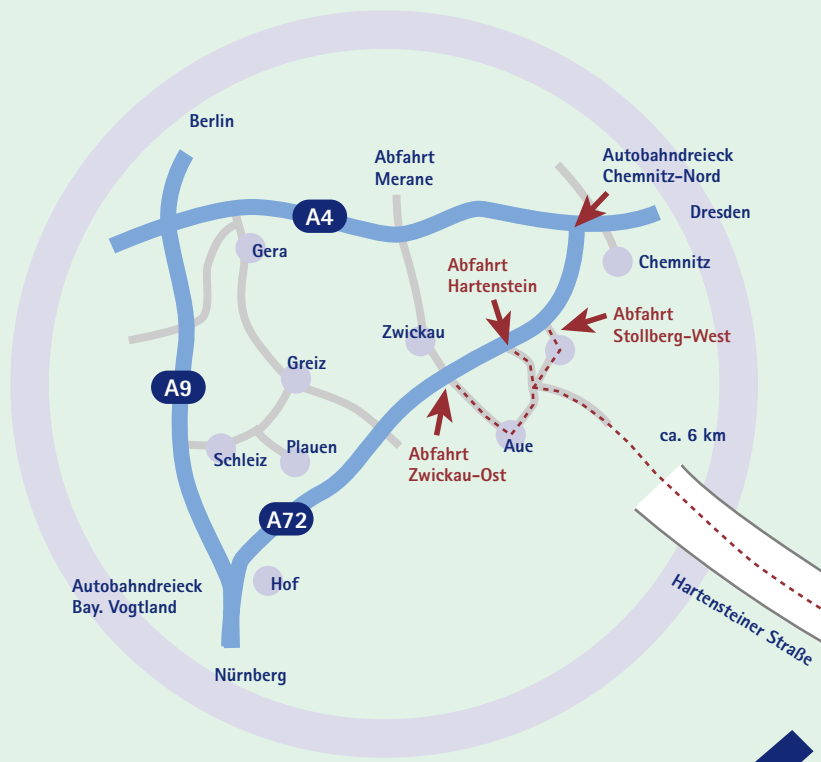

## Highway A 72

Exit Hartenstein >> follow left direction Hartenstein, 5 km on main street to crosspoint Lössnitz, Zwönitz, Raum  
 left direction to Lössnitz >> follow ca. 5 km till reaching B 169  
 left on B 169 >> direction Stollberg, ca. 6 km till reaching the entrance of Zwönitz  
 in Zwönitz follow the street up to railway-crossing, after 100 m right hand >> Ritter® building

## Autobahn A 72

Ausfahrt Hartenstein >> links Richtung Hartenstein, 5 km bis zur Kreuzung Lössnitz, Zwönitz, Raum folgen  
 links Richtung Lössnitz >> ca. 5 km folgen bis B 169  
 links auf B 169 >> Richtung Stollberg, ca. 6 km bis Ortseingang Zwönitz  
 in Zwönitz der Hauptstraße folgen bis Bahnübergang,  
 >> dann nach 100 m auf der rechten Seite >> das Ritter® Gebäude